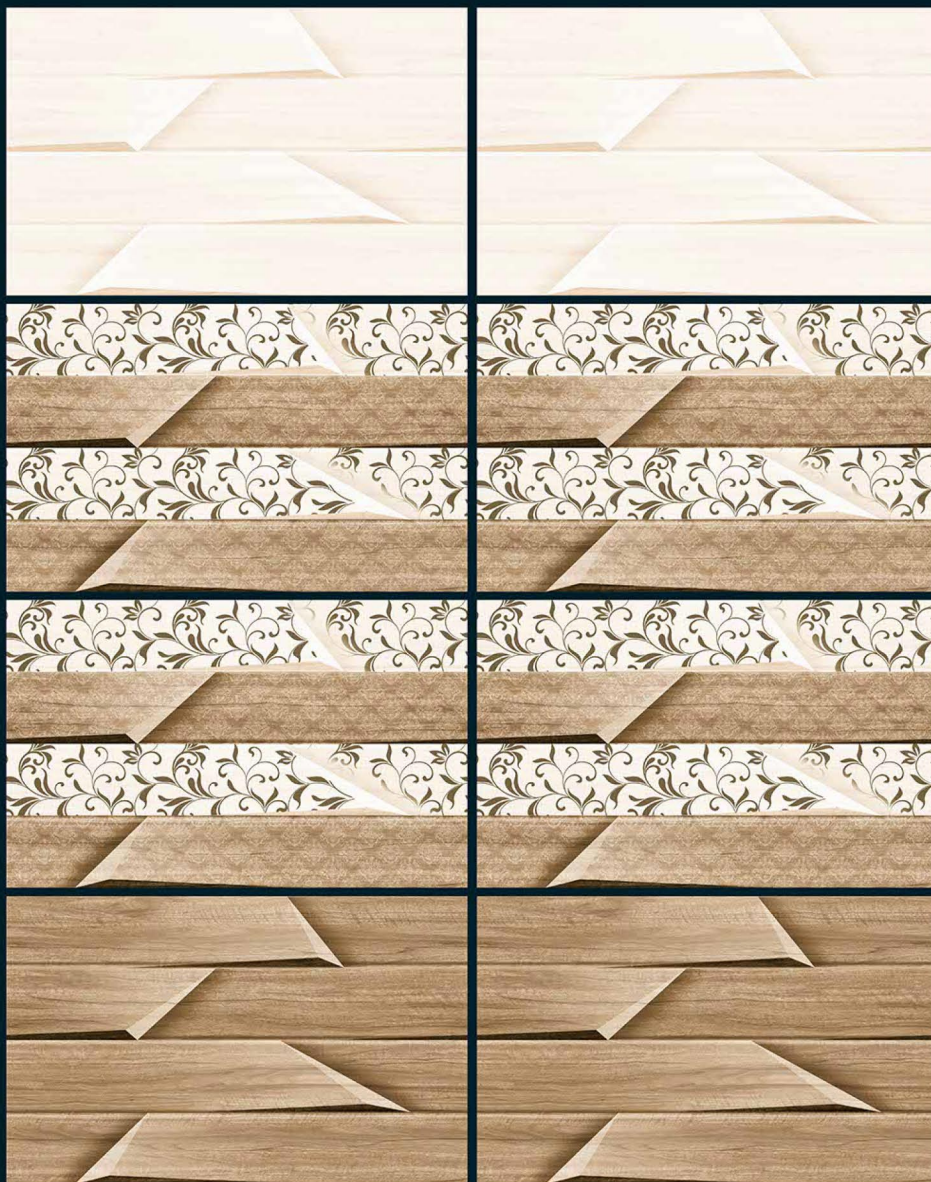

**ROCKSTAR**  
C E R A M I C

New  
Collection

300X<sup>Wall</sup>  
450MM<sup>Tiles</sup>

GLOSSY

300X<sup>Wall  
Tiles</sup>  
450MM

ROCKSTAR  
C E R A M I C

7360-LT<sup>[PUNCH]</sup>  
7360-DK<sup>[PUNCH]</sup>  
7360-HL-B<sup>[PUNCH]</sup>

300X<sup>Wall  
Tiles</sup>  
450MM

ROCKSTAR  
C E R A M I C

7395-LT [PUNCH]  
7395-DK [PUNCH]  
7395-HL-A [PUNCH]

300X<sup>Wall Tiles</sup>  
450MM

ROCKSTAR  
C E R A M I C

7396-LT [PUNCH]  
7396-DK [PUNCH]  
7396-HL-A [PLAIN]