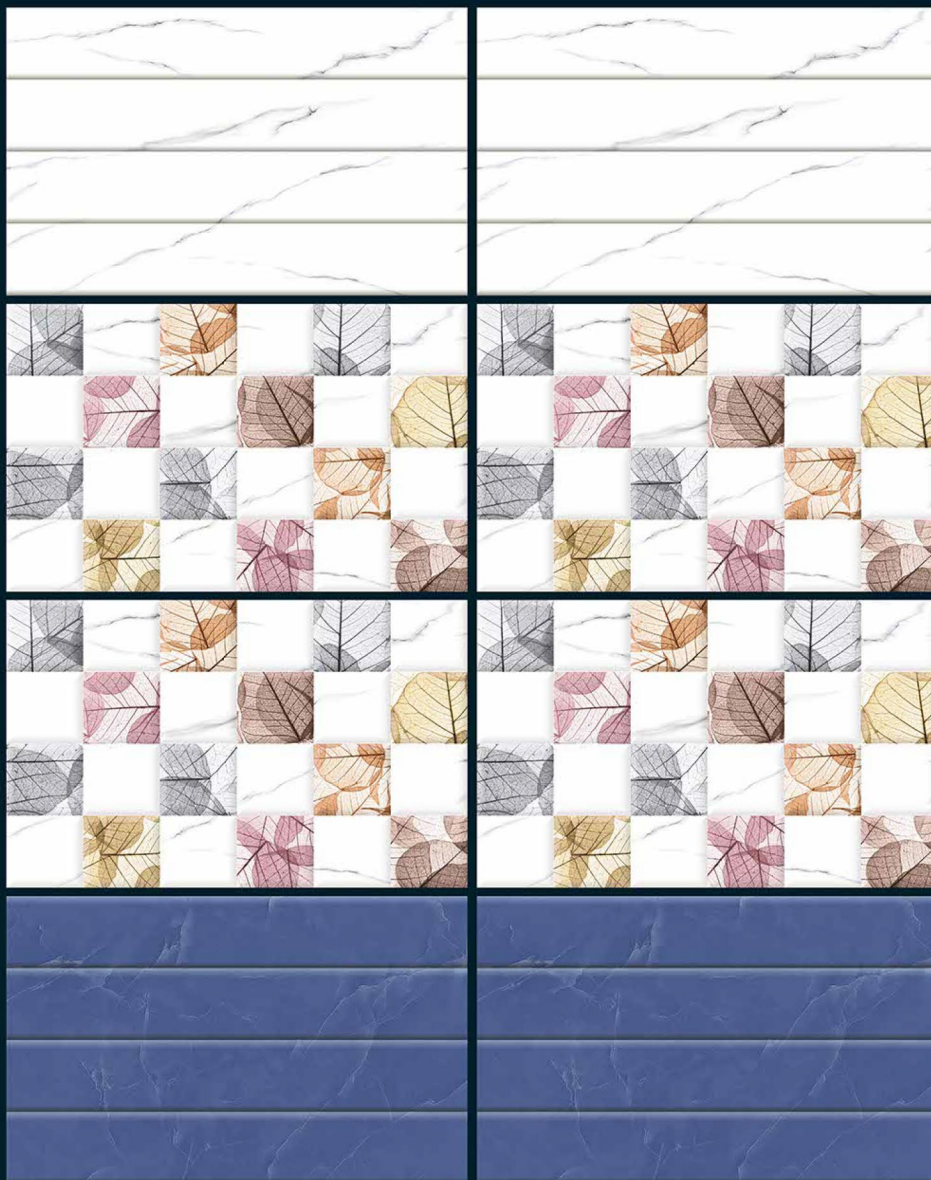

**ROCKSTAR**  
C E R A M I C

New  
Collection

300X<sup>Wall</sup>  
450MM<sup>Tiles</sup>

GLOSSY

300X<sup>Wall  
Tiles</sup>  
450MM

ROCKSTAR  
C E R A M I C

7360-LT<sup>[PUNCH]</sup>  
7360-DK<sup>[PUNCH]</sup>  
7360-HL-B<sup>[PUNCH]</sup>