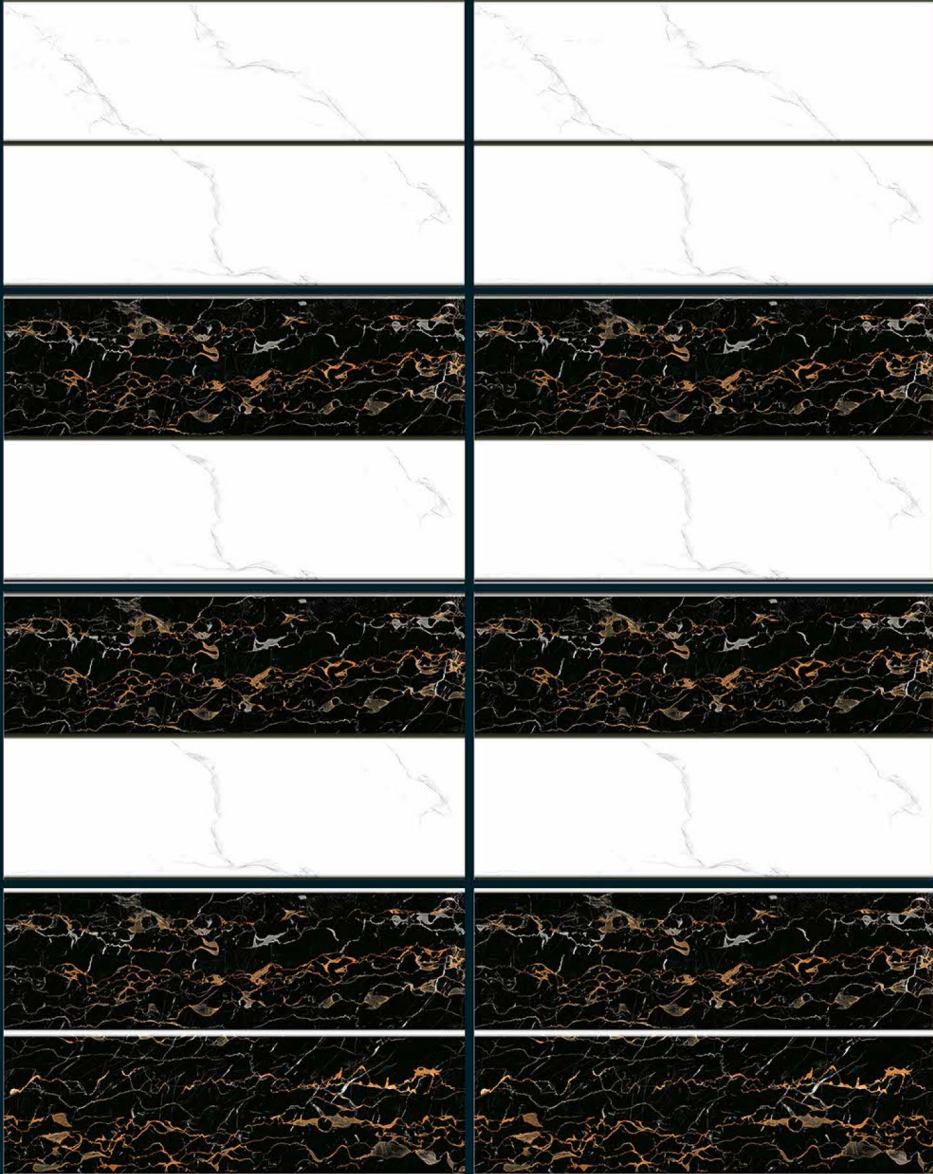

300X<sup>Wall  
Tiles</sup>  
450MM

ROCKSTAR  
C E R A M I C

7397-LT  
7397-DK  
7397-HL-A<sup>[PUNCH]</sup>

300X<sup>Wall  
Tiles</sup>  
450MM

ROCKSTAR  
C E R A M I C

7398-LT<sup>[PUNCH]</sup>  
7398-DK<sup>[PUNCH]</sup>  
7398-HL-A<sup>[PUNCH]</sup>